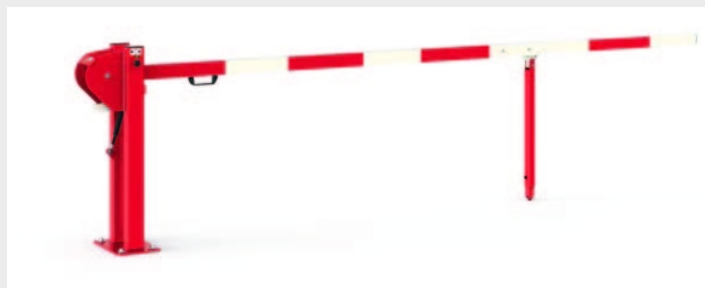

BARRIÈRE UNIVERSELLE LEVANTE À VÉRIN

à partir de

2110€⁰⁰

DESCRIPTION

Largeur : modulable de 3000 à 4000 mm (distance entre l'axe de rotation et l'extrémité de la barrière)

Structure : lisse alu 80 x 80 mm prolongée par une lisse alu 70 x 70 mm

Système d'ouverture :

vérin intégré permettant de compenser le poids de la lisse et d'en faciliter son usage
rotation sur un axe en inox
verrouillage automatique
poignée pour aider à lever et à baisser la barrière

Fermeture par clé

Pied de réception intégré à la lisse et réglable en hauteur (+/- 100 mm)

RECOMMANDATIONS DE POSE

• Fixation sur platine avec éléments de scellement fournis

CONTACT

contact@coll-equip.com

04 72 05 11 87