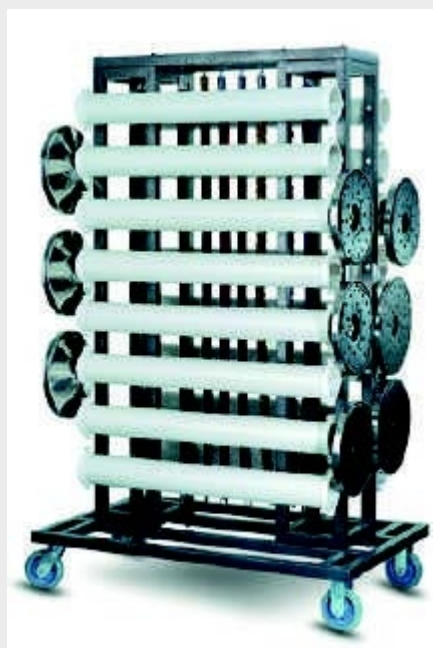

CHARIOT DE STOCKAGE POUR POTEAUX À CORDON OU À SANGLE

à partir de

530€⁰⁰

DESCRIPTION

Chariot de stockage pour poteaux

Dimensions : L. 123 x l. 80 x H. 193 cm
4 roulettes Ø 150 mm, à bandage caoutchouc
2 fixes et 2 pivotantes
capacité 16 poteaux à cordon ou à sangle
Livré démonté
Tarif hors frais de port