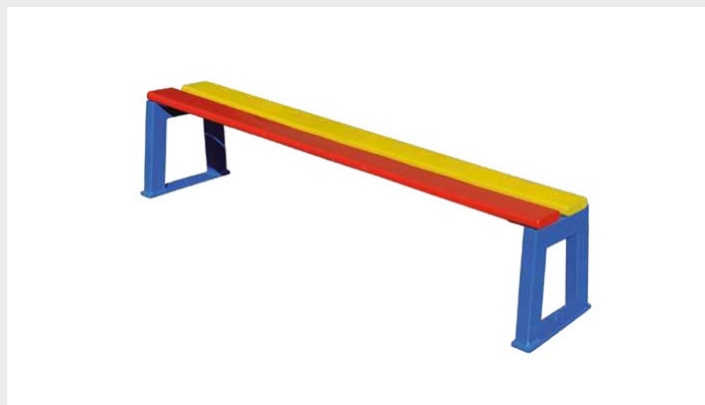

BANQUETTE SILAOS JUNIOR

à partir de

289€⁰⁰

DESCRIPTION

Des frais de port peuvent être appliqués

longueur : 1500 mm
structure : tube acier 30 x 50 mm peint sur zinc,
RAL 5010
assise : bois exotique certifié PEFC
Hauteur d'assise maternelle : 270 mm
Hauteur d'assise primaire : 390 mm
 finition laquée multicolore RAL rouge 3020, jaune
 1023, vert 6018, bleu 5010
 fixation : sur platines