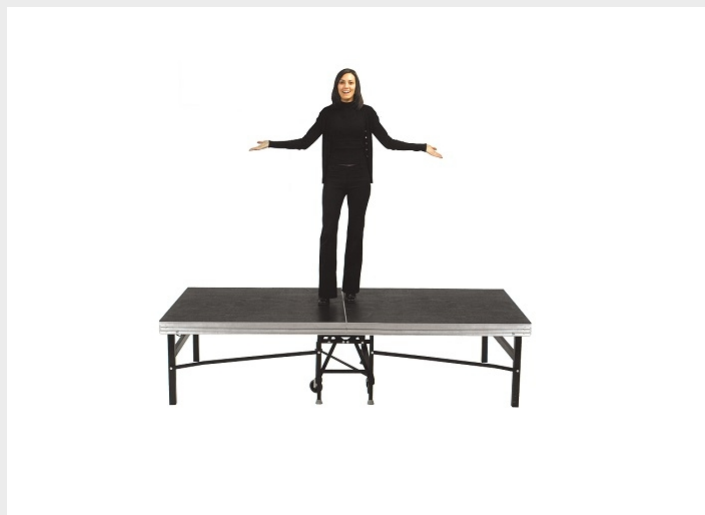

MODÈLE SPEEDI ET SPEEDI VARIO

à partir de

1280€⁰⁰

DESCRIPTION

élément de podium de 250 x 125 cm
cadre en aluminium rainuré
plancher latté de hêtre (intérieur) ou contreplaqué
matricé (extérieur) supplément 50 € HT
piètement dépliant avec embout anti-dérapant,
 finition époxy noir
déplacement aisé assuré par 4 roues de guidage à
bandage caoutchouc
stockage facile, encombrement au sol 45 x 125cm
4 hauteurs disponibles : 20, 40, 60 ou 80 cm
hors frais de port

Hauteur totale :

133 cm, H. du plateau 20cm
153 cm, H. du plateau 40cm
193 cm, H. du plateau 60cm
213 cm, H. du plateau 80cm

Encombrement réduit, manipulation aisée grâce aux
roues

+ Produit :

IDÉAL À MANIPULER, LE MODÈLE DE PRATICABLE
SPEEDI EST, SANS AUCUN DOUTE, LE MEILLEUR
COMPROMIS ENTRE ESTHÉTIQUE ET RAPIDITÉ DE
MISE EN PLACE.

« SPEEDI VARIO »

H.20 & 40 cm Tarifs sur demande
H.40 & 60 ou 60 & 80 cm
charge admissible : 750 Kg/m²

CONTACT

contact@coll-equip.com

04 72 05 11 87

www.coll-equip.com

TYPES DE MODÈLES

- Modèle Speedi 20cm
- Modèle Speedi 40cm
- Modèle Speedi 60cm
- Modèle Speedi 80cm
- Modèle Speedi Vario 20&40cm
- Modèle Speedi Vario 40&60cm
- Modèle Speedi Vario 60&80cm